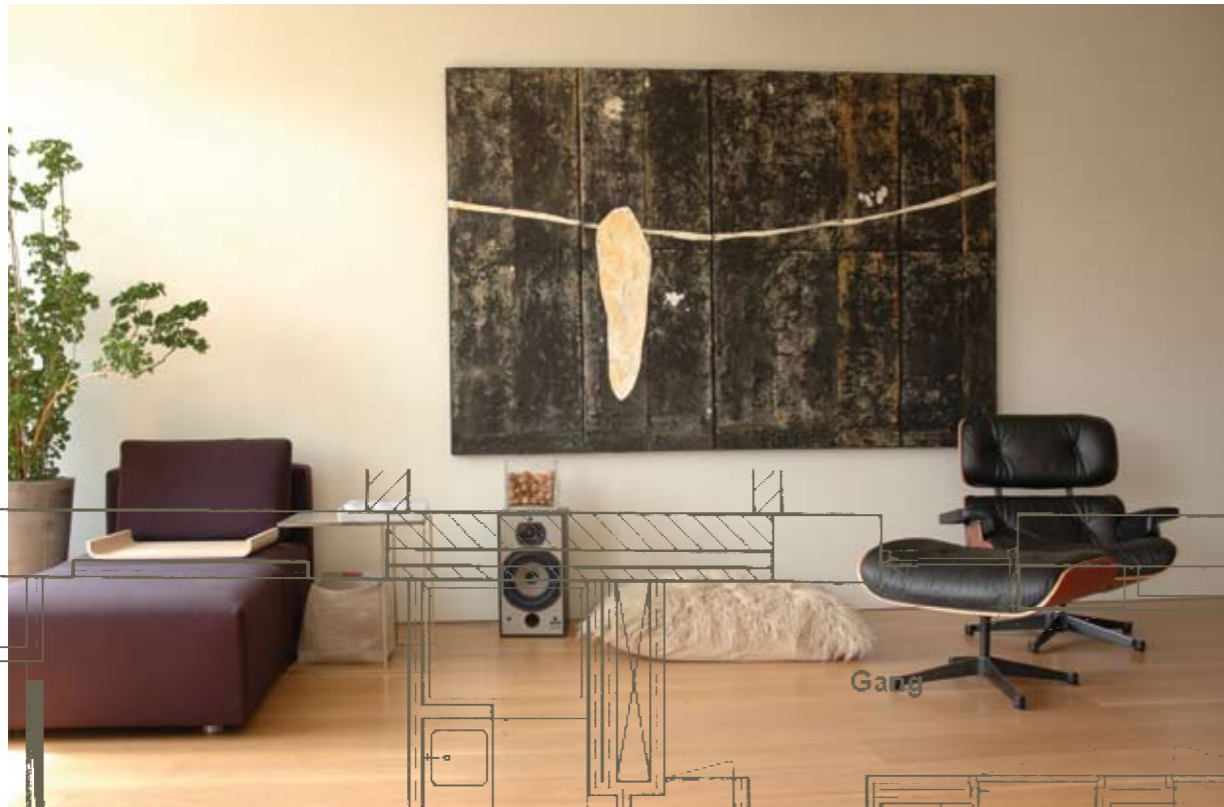

Circa 160 m²
Uitzicht
Natuursteen
Sfeervol

2 slaapkamers
Luxe keuken
Werkkamer
Loggia

Gaggenau
Plafond hoge deuren
Greeploos
Maatwerk