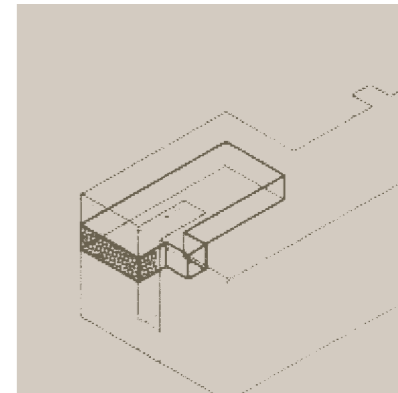

Luxe entree
 Lift
 Parkeren
 Design
 2 badkamers

BROERSMA
 MAKELAARDIJ

BROERSMA MAKELAARDIJ B. V.

Koningslaan 14
 1075 AC Amster dam
 T 020 305 97 77
 F 020 305 97 66
 E info@broersma.nl

LOOIERSGRACHT 124 a + PP

Circa 160 m²
Uitzicht
Natuursteen
Sfeervol

2 slaapkamers
Luxe keuken
Werkkamer
Loggia

Gaggenau
Plafond hoge deuren
Greeploos
Maatwerk