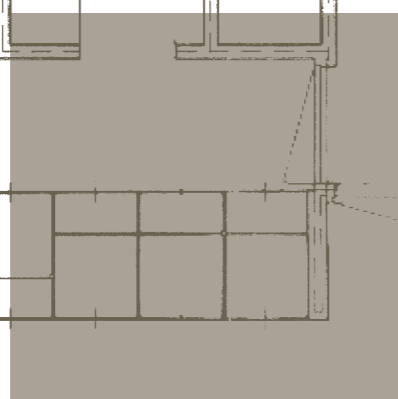

Luxe entree
 Lift
 Parkeren
 Design
 2 badkamers

BROERSMA
 MAKELAARDIJ

BROERSMA MAKELAARDIJ B. V.

Koningslaan 14
 1075 AC Amster dam
 T 020 305 97 77
 F 020 305 97 66
 E info@broersma.nl

LOOIERSGRACHT 124 a + PP

Circa 160 m²
Uitzicht
Natuursteen
Sfeervol

2 slaapkamers
Luxe keuken
Werkkamer
Loggia

Gaggenau
Plafond hoge deuren
Greeploos
Maatwerk