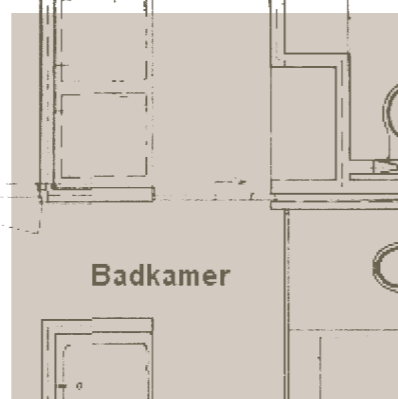

2 slaapkamers
Luxe keuken
Werkkamer
Loggia